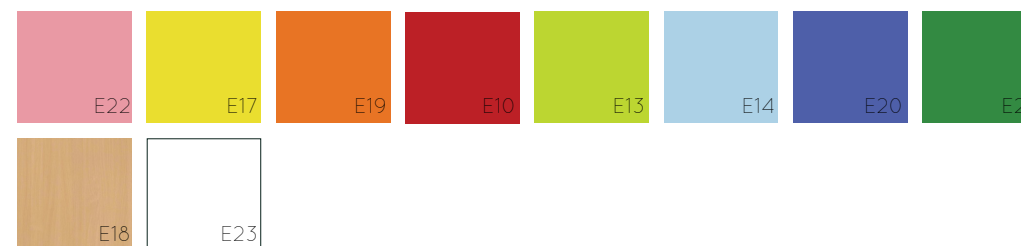

Acabados tablero

Tallas

64 cm   71 cm   76 cm

Medidas

120x60

Referencia

500624

Acabado patas

* otros colores consultar