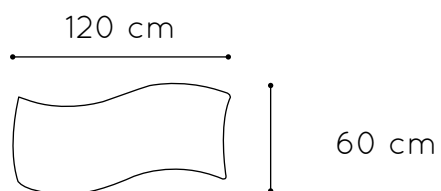

# Mesa rectangular ONDA

Mesa de adulto rectangular ONDA, compuesta por cuatro patas de tubo metálico de Ø60 x 1,5 mm con acabado en pintura Epoxi y una tapa en tablero MDF laminado de 21 mm de espesor, con cantos redondeados y superficie y contratiro de laminado de alta presión (HPL).

## Medidas tablero

## Tallas

64 cm    71 cm    76 cm

## Medidas

120x60