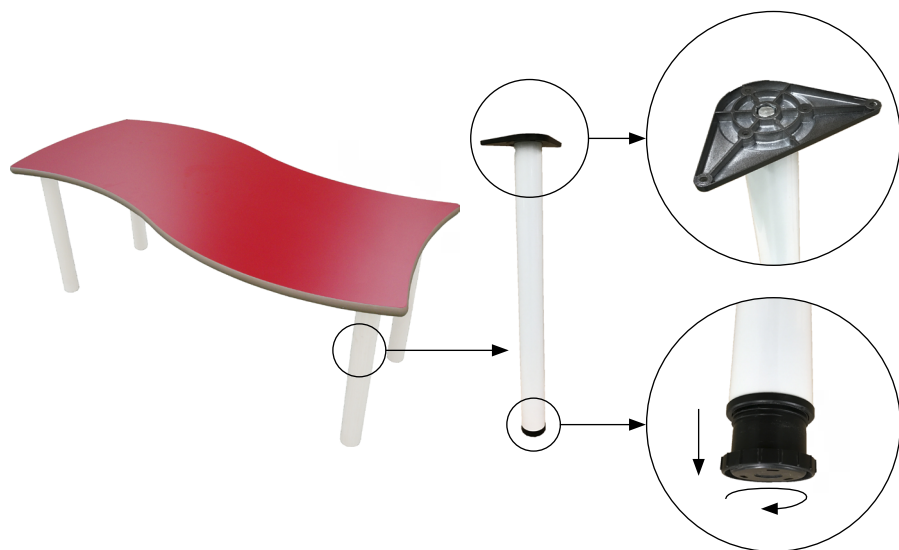

# Mesa rectangular ONDA

Mesa de adulto rectangular ONDA, compuesta por cuatro patas de tubo metálico de Ø60 x 1,5 mm con acabado en pintura Epoxi y una tapa en tablero MDF laminado de 21 mm de espesor, con cantos redondeados y superficie y contratiro de laminado de alta presión (HPL).

Incorpora conteras niveladoras para evitar que cojee. Acabado de estructura en pintura Epoxi.

Íntegramente desmontable, reduciendo así el impacto ambiental en su transporte.

## Medidas tablero

## Medidas

120x60